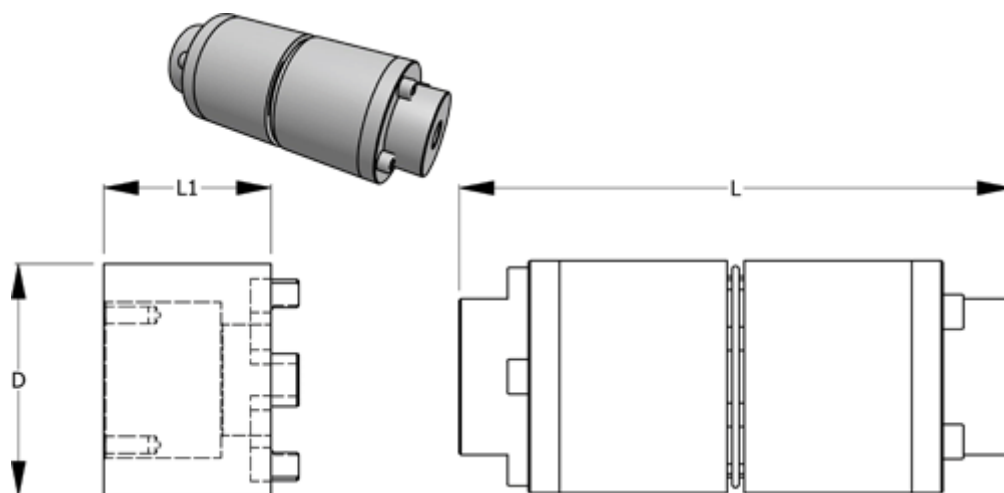

Varenummer: 3301265115  
Beskrivelse: Normex Mellemstykke 115 for type H str. 265  
længde 125 mm

## Mål

D = 265

L = 530

L1 = 125